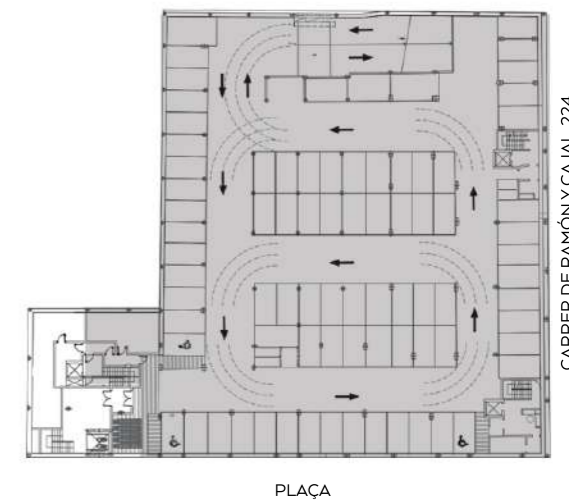

SUPERFÍCIES

SUPERFÍCIE CONTRUÏDA: 2.376,32 m²

CEE

vila activa
serveis immobiliaris

Aquest plànol és informatiu i no constitueix un document contractual. El promotor es reserva la facultat de modificar per imperatiu de les administracions competents i per les directrius de la direcció facultativa, les característiques i superfícies mostrades al plànol. Els mobles i armaris que figuren en aquest plànol són orientatius i no formen part de l'habitatge.