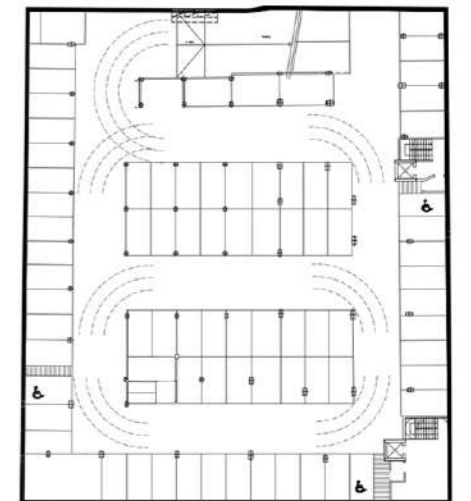

SUPERFÍCIES

SUPERFÍCIE CONTRUÏDA: 2.124,85 m²

CEE

vila activa
serveis immobiliaris

Aquest plànol és informatiu i no constitueix un document contractual. El promotor es reserva la facultat de modificar per imperatiu de les administracions competents i per les directrius de la direcció facultativa, les característiques i superfícies mostrades al plànol. Els mobles i armaris que figuren en aquest plànol són orientatius i no formen part de l'habitatge.